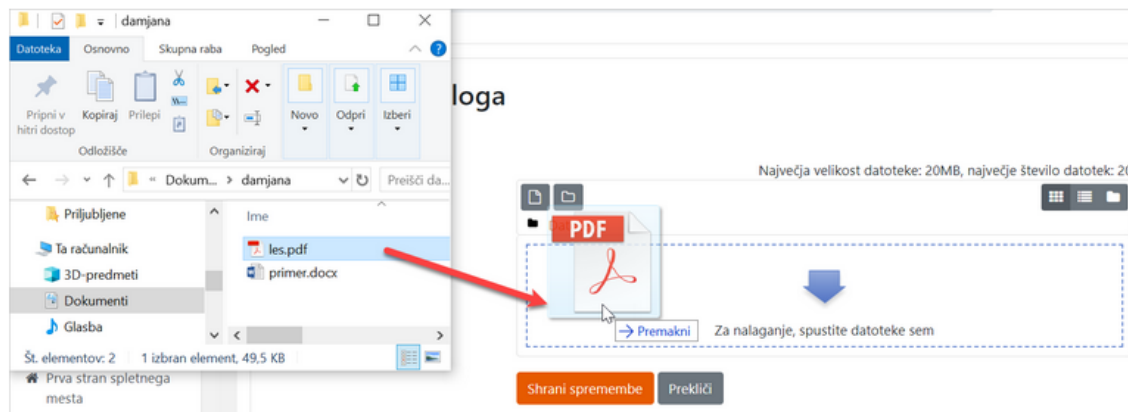

PODDROBNA NAVODILA ZA ODDAJO DOMAČIH NALOG V SPLETNO UČILNICO.

Oddaja datoteke

Udeleženci nalogo oddajo s klikom na gumb **Oddaj nalogo**.

Status oddaje naloge

Status oddaje naloge	Neoddano
Stanje ocen	Neocenjeno
Rok za oddajo	četrtek, 2. april 2020, 01:00
Preostali čas	6 dni 8 ure
Zadnja sprememba	-
Komentar oddaje	▶ Komentarji (0)

 **Oddaj nalogo**

Niste še oddali naloge

Na strani, ki se jim odpre lahko datoteko naložijo na dva načina:

1. Datoteko povlečejo s svojega računalnika in jo spustijo v polje s puščico.

2. Pri drugem načinu kliknejo na ikono **Dodaj datoteko**.