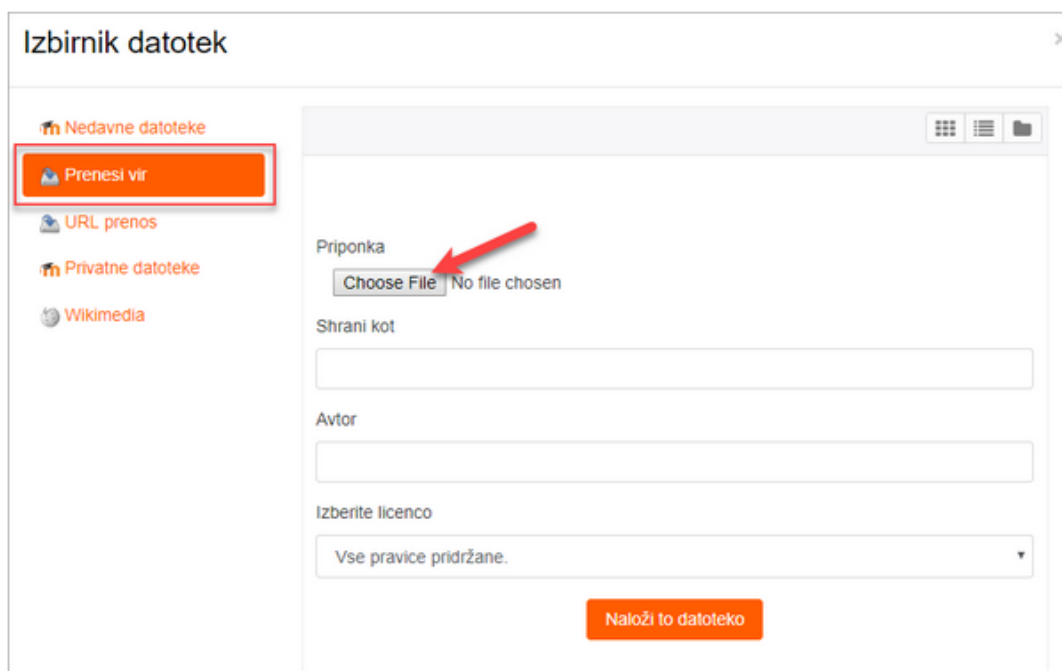

 **Oddaj nalogo**

Niste še oddali naloge

Na strani, ki se jim odpre lahko datoteko naložijo na dva načina:

1. Datoteko povlečejo s svojega računalnika in jo spustijo v polje s puščico.

2. Pri drugem načinu kliknejo na ikono **Dodaj datoteko**.

V oknu, ki se jim odpre, morajo imeti izbrano **Prenesi vir**.

Kliknejo na gumb **Izberi datoteko** (Choose File), da pridejo do svojega računalnika.

Kliknejo na gumb **Izberi datoteko** (Choose File), da pridejo do svojega računalnika.